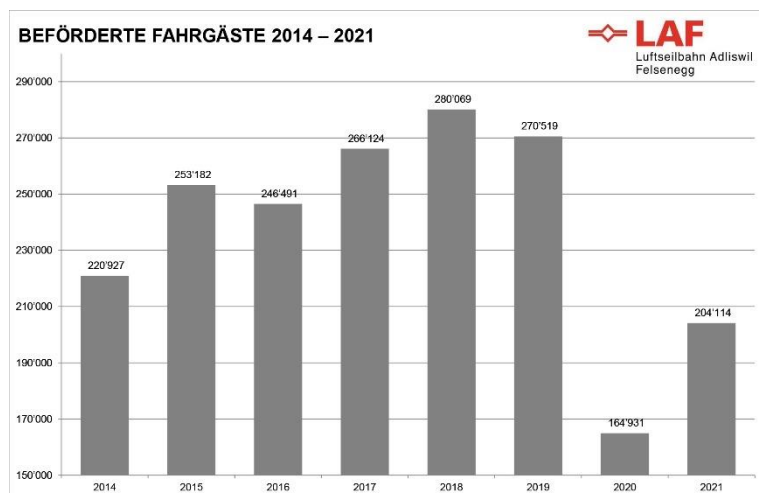

Die LAF transportierte im Jahr 2021 rund 204'000 Fahrgäste.